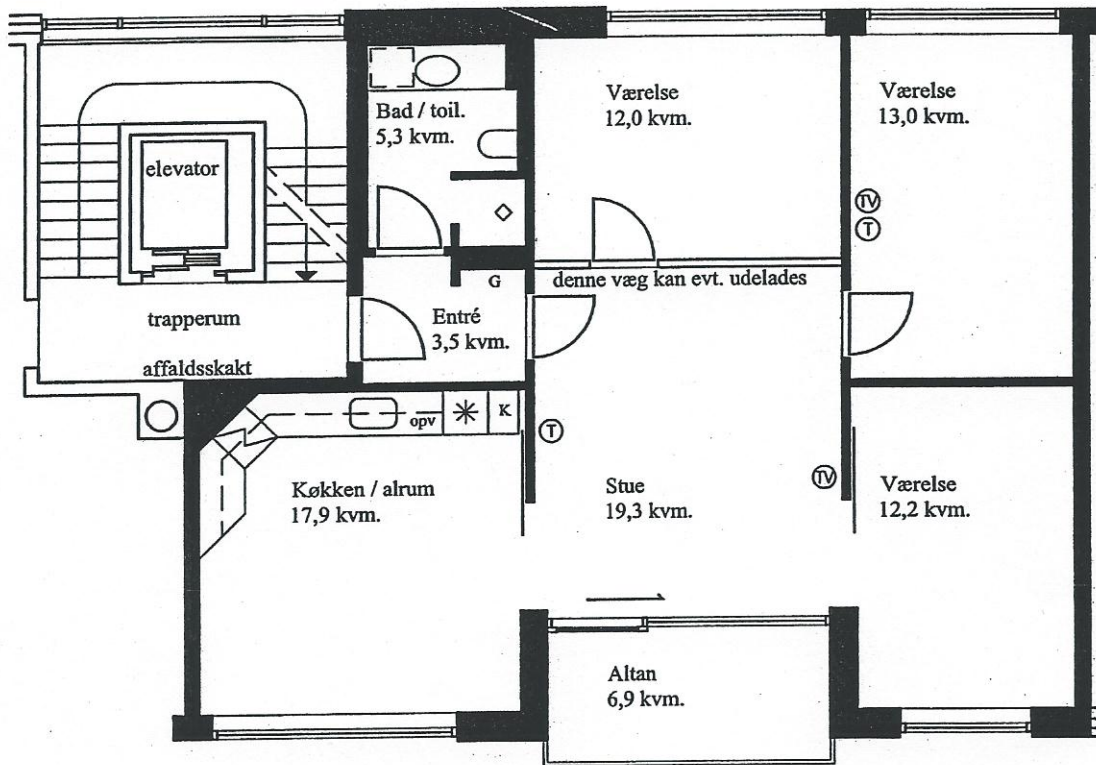

Type 9

4 værelser
Bruttoareal 108,9 kvm.
- heraf fællesareal 12,7 kvm.

Lejlighedsnummer:
6.2.02, 6.3.02, 6.4.02,
6.5.02, 6.6.02

Se også oversigtsplan C

-  Køleskab
-  Komfur
-  Kasteskab
- opv Plads for opvaskemaskine
- G Garderobestang
-  Plads for vaskemaskine
-  Bruser
-  TV-stik
-  Telefonstik

Tegning i mål 1:100, 1 cm = 1 meter
Der kan forekomme mindre ændringer i mål og indretning.

9749/15062001