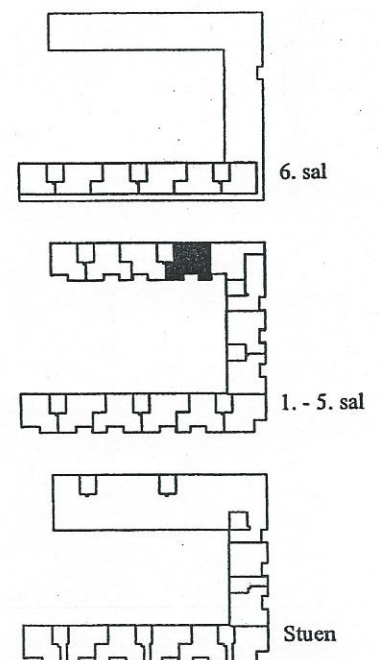

Type 9

4 værelser
Bruttoareal 108,9 kvm.
- heraf fællesareal 12,7 kvm.

Lejlighedsnummer:
6.2.02, 6.3.02, 6.4.02,
6.5.02, 6.6.02

Se også oversigtsplan C

-  Køleskab
-  Komfur
-  Kasteskab
- opv Plads for opvaskemaskine
- G Garderobestang
-  Plads for vaskemaskine
-  Bruser
-  TV-stik
-  Telefonstik

Tegning i mål 1:100, 1 cm = 1 meter
Der kan forekomme mindre ændringer i mål og indretning.

9749/15062001