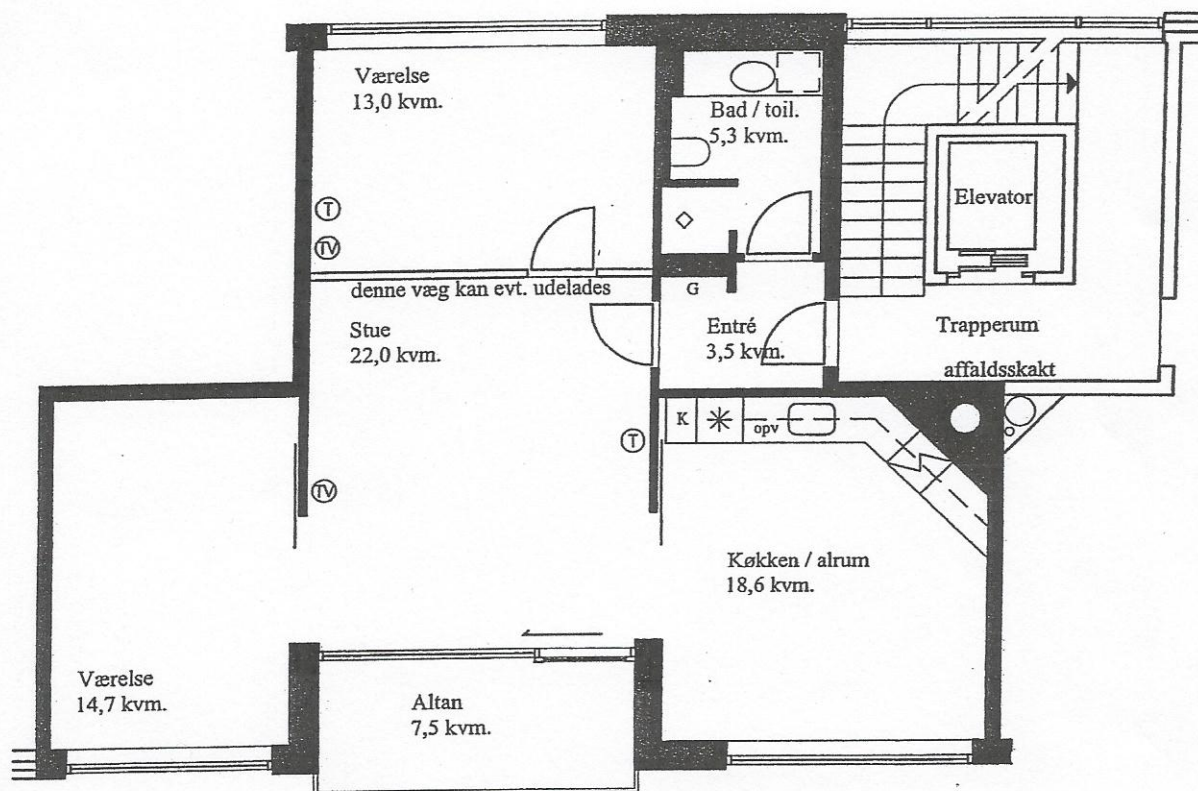

Type 3

3 værelser
Bruttoareal 100,7 kvm.
- heraf fællesareal 11,1 kvm.

Lejlighedsnummer:
2.2.01, 2.3.01, 2.4.01,
2.5.01, 2.6.01 og
3.2.01, 3.3.01, 3.4.01,
3.5.01, 3.6.01

Se også oversigtsplan A

-  Køleskab
-  Komfur
-  Kostereskab
- opv Plads for opvaskemaskine
- G Garderobestang
-  Plads for vaskemaskine
-  Bruser
-  TV-stik
-  Telefonstik

Tegning i mål 1:100, 1 cm = 1 meter
Der kan forekomme mindre ændringer i mål og indretning.

9749/15062001