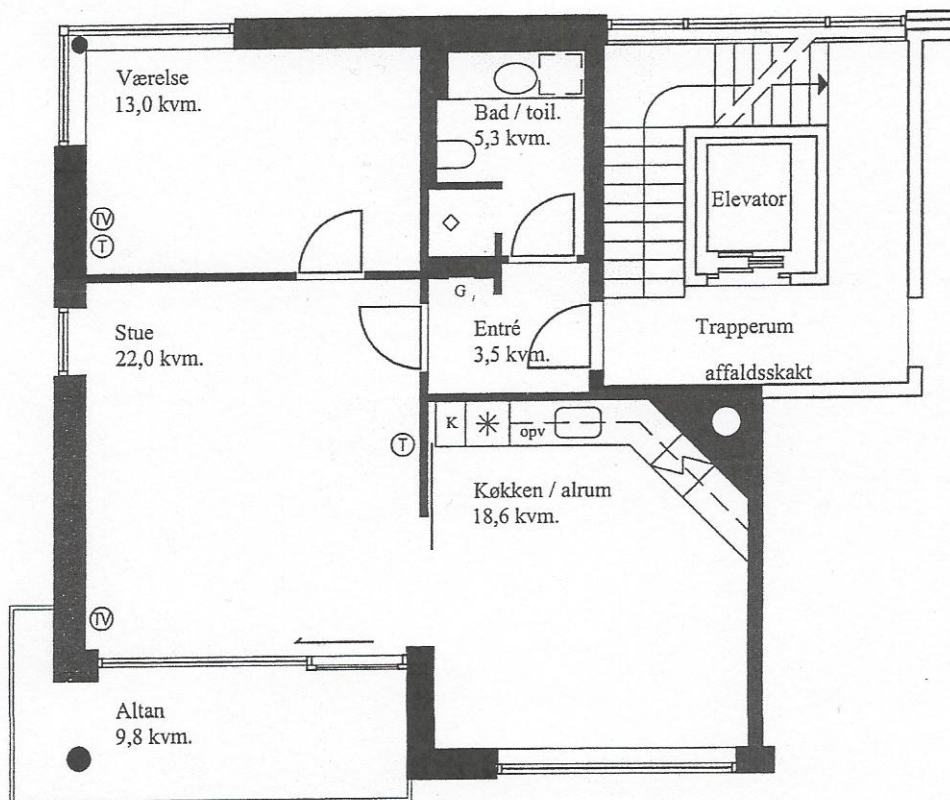

Type 1

2 værelser
Bruttoareal 86,5 kvm.
- heraf fællesareal 11,1 kvm.

Lejlighedsnummer:
1.2.01, 1.3.01, 1.4.01,
1.5.01, 1.6.01

Se også oversigtsplan A

-  Køleskab
-  Komfur
-  Kosterkab
- opv Plads for opvaskemaskine
- G Garderobestang
-  Plads for vaskemaskine
-  Bruser
-  TV-stik
-  Telefonstik

Tegning i mål 1:100, 1 cm = 1 meter
Der kan forekomme mindre ændringer i mål og indretning.

9749/15062001