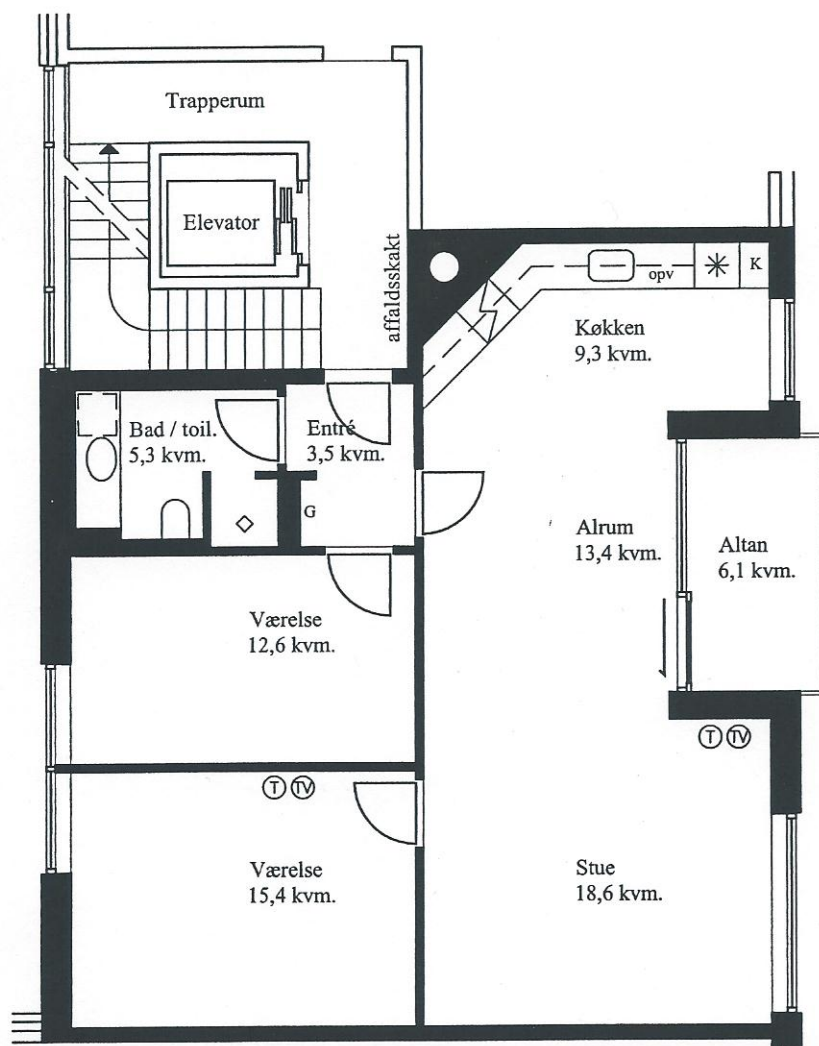

Type 5

3 værelser
Bruttoareal 102,2 kvm.
- heraf fællesareal 11,6 kvm

Lejlighedsnummer:
4.2.01, 4.3.01, 4.4.01,
4.5.01, 4.6.01

Se også oversigtsplan B

-  Køleskab
-  Komfur
-  Kosterkab
- opv Plads for opvaskemaskine
- G Garderobestang
-  Plads for vaskemaskine
- ◇ Bruser
-  TV-stik
-  Telefonstik

Tegning i mål 1:100, 1 cm = 1 meter
Der kan forekomme mindre ændringer i mål og indretning.

9749/15062001