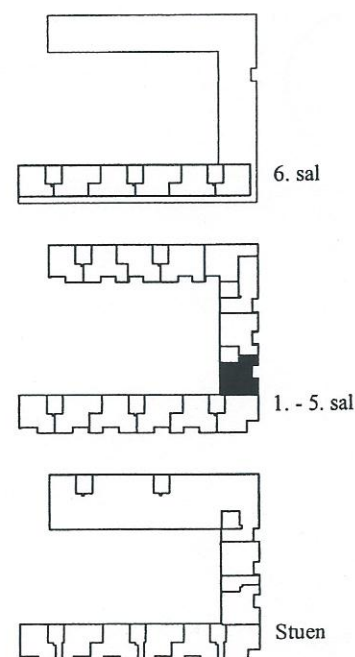

Type 5

3 værelser
Bruttoareal 102,2 kvm.
- heraf fællesareal 11,6 kvm

Lejlighedsnummer:
4.2.01, 4.3.01, 4.4.01,
4.5.01, 4.6.01

Se også oversigtsplan B

-  Køleskab
-  Komfur
-  Kosterkab
- opv Plads for opvaskemaskine
- G Garderobestang
-  Plads for vaskemaskine
- ◇ Bruser
-  TV-stik
-  Telefonstik

Tegning i mål 1:100, 1 cm = 1 meter
Der kan forekomme mindre ændringer i mål og indretning.

9749/15062001